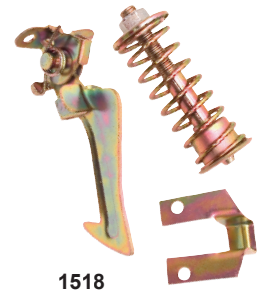

1530	1965-67	Hood Scoop Insert	MSRP \$114.00 ea
1531	1968-70	Hood Scoop Inserts	MSRP \$114.00 pr

Scoop Inserts

Hood Hinges

1701A	1964-67	Hood Hinge RH	MSRP \$62.00 ea
1701B	1964-67	Hood Hinge LH	
1520	1968-72	Hood Hinge RH	MSRP \$69.00 ea
1521	1968-72	Hood Hinge LH	