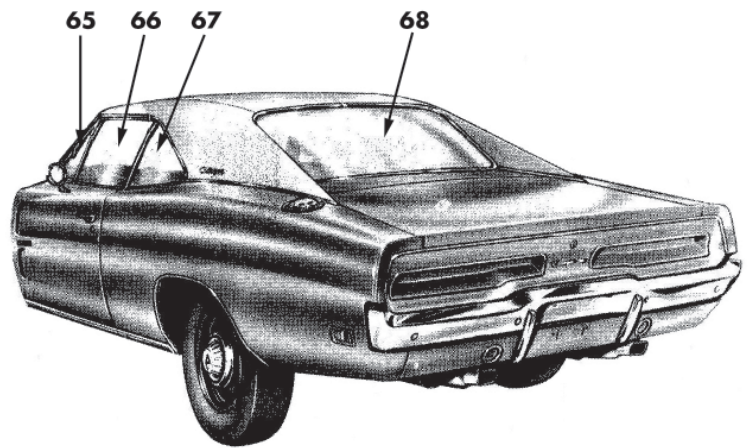

Buy a Kit & Save!