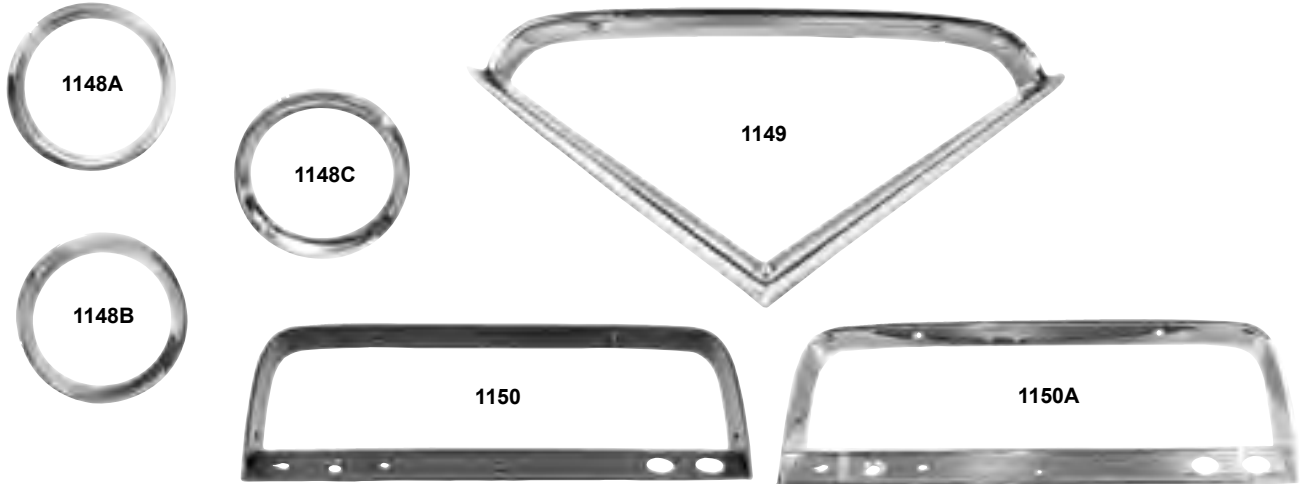

Instrument Bezels

1148A	1947-53	Instrument Bezel, Chrome	MSRP $15.00 ea
1148B	1954-55	Instrument Bezel, Stainless	MSRP $20.00 ea
1148C	1954-55	Instrument Bezel, Chrome	MSRP $24.00 ea
1149	1955-59	Instrument Bezel, Chrome	MSRP $59.00 ea
1150	1964-66	Instrument Bezel, Black	MSRP $94.00 ea
1150A	1964-66	Instrument Bezel, Chrome	MSRP $125.00 ea