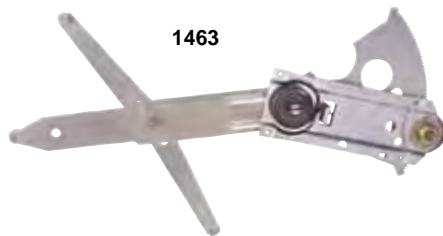

1556R

1552

1969

1556T

1556U

1540

1076FE

1556R	1969	Door Shell RH	MSRP \$497.00 ea
1556L	1969	Door Shell LH	MSRP \$497.00 ea
1552	1969	Door Skin RH	MSRP \$187.00 ea
1553	1969	Door Skin LH	MSRP \$187.00 ea
1556S	1968-72*	Door Hinge, Lower RH	MSRP \$64.00 ea
1556T	1968-72*	Door Hinge, Lower LH	MSRP \$64.00 ea
1556U	1968-72*	Door Hinge, Upper RH/LH	MSRP \$64.00 ea
1540	1968-69	Door Latch RH, GTO®	MSRP \$75.00 ea
1541	1968-69	Door Latch LH, GTO®	MSRP \$75.00 ea
1076FE	1965-72	Door Lock Striker	MSRP \$17.00 ea