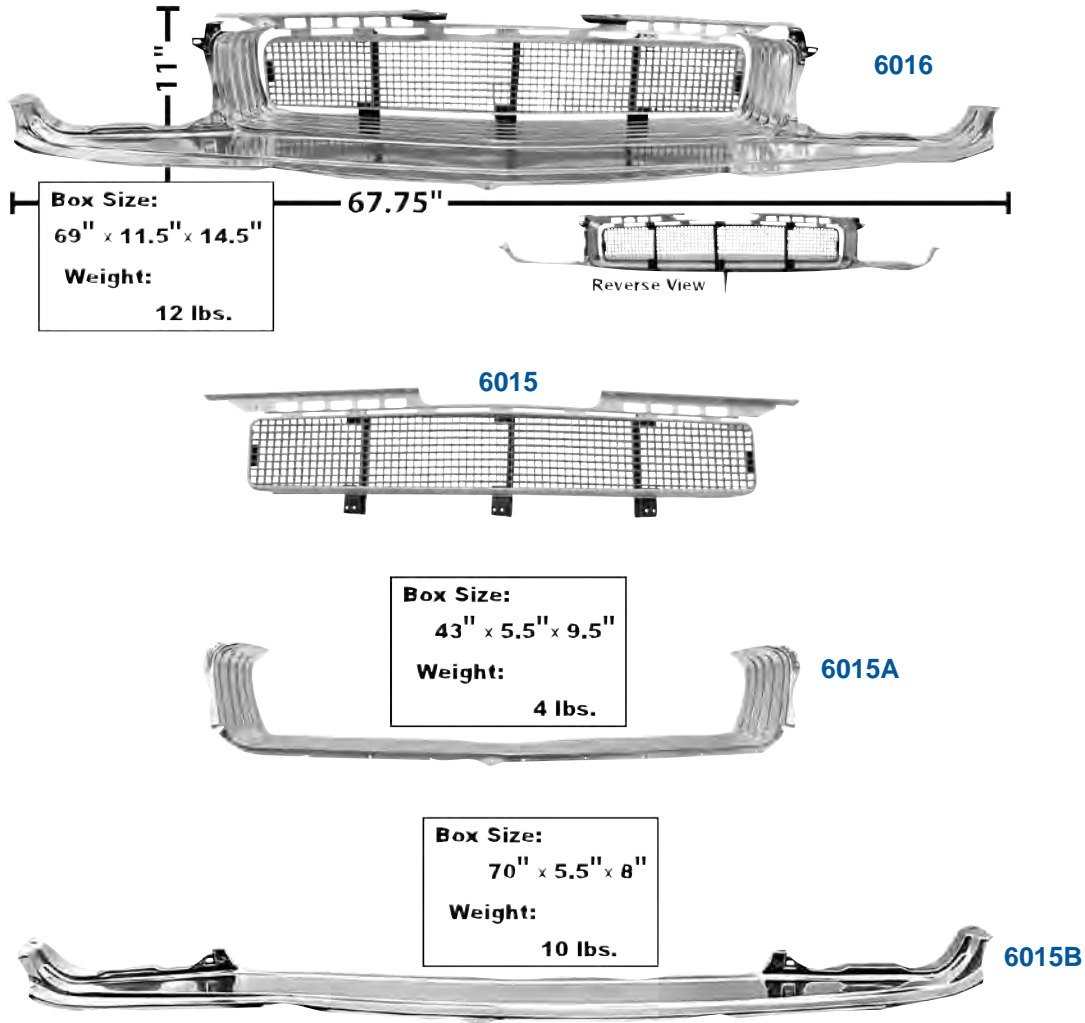

6069A

6069	New	1970-74	Fuel Tank Straps	MSRP \$34.00 pr
6069A	New	1970-74	Fuel Tank Brace	MSRP \$57.00 ea

6016	New	1970	Grille Assembly (Includes surround & filler panel)	MSRP \$805.00 ea
6015	New	1970	Grille Panel	MSRP \$445.00 ea
6015A	New	1970	Grille Surround	MSRP \$119.00 ea
6015B	New	1970	Grille Filler Panel	MSRP \$340.00 ea
6012	New	1970-74	Headlamp Bezel, RH	Coming Soon!
6012A	New	1970-74	Headlamp Bezel, LH	Coming Soon!