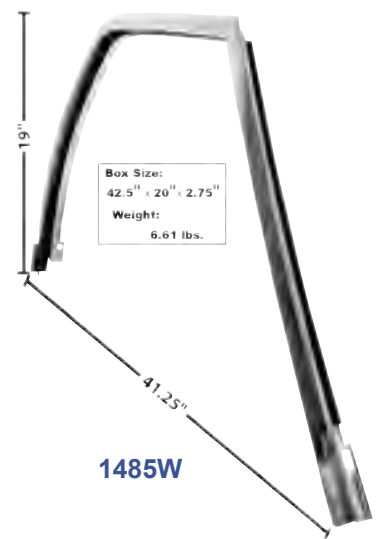

1487A	1964-65*	Door Skin RH	MSRP \$190.00 ea
1487B	1964-65*	Door Skin LH	MSRP \$190.00 ea
1484	1966-67*	Door Skin RH	MSRP \$182.00 ea
1485	1966-67*	Door Skin LH	MSRP \$182.00 ea

1485A

1485A	1966-67*	Door Shell RH	MSRP \$497.00 ea
1485B	1966-67*	Door Shell LH	