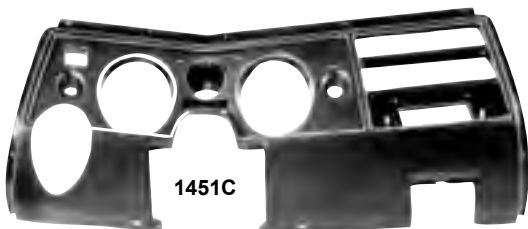

A/C Vent Ball/Bezel

Dash Assemblies

dii Exclusive

1451A

1451B

1451C

1451A 1969* Dash Assembly w/o Astro Ventilation
w/o A/C Instrument Carrier

MSRP \$272.00 ea