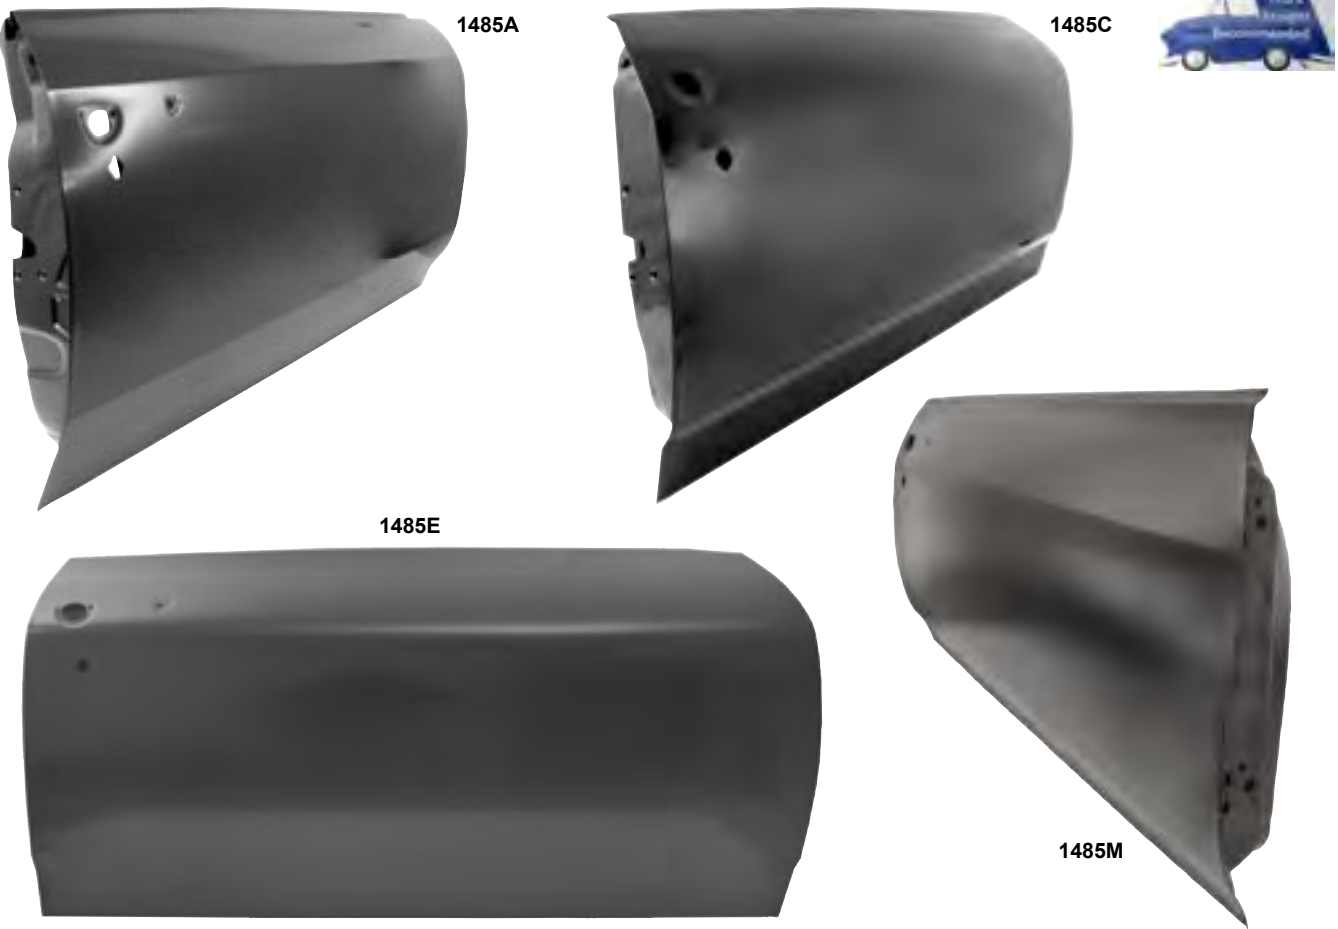

Control Arms

1495E	1964-72	Rear Control Arms	MSRP \$220.00 ea
1007	1964-72*	Control Arm Bumper	MSRP \$5.00 ea

Door Shells

1485A	1966-67	Door Shell RH	MSRP \$497.00 ea
1485B	1966-67	Door Shell LH	MSRP \$497.00 ea
1485C	1968	Door Shell RH	MSRP \$515.00 ea
1485D	1968	Door Shell LH	MSRP \$515.00 ea
1485E	1969	Door Shell RH	MSRP \$515.00 ea
1485F	1969	Door Shell LH	MSRP \$515.00 ea
1485L	1970-72	Door Shell RH	MSRP \$574.00 ea
1485M	1970-72	Door Shell LH	MSRP \$574.00 ea