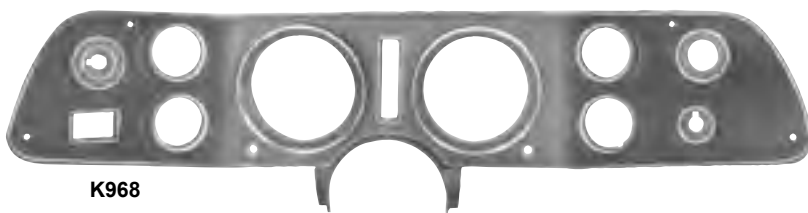

1024

1025

M1068E
GM Restoration Parts

1026

3937166

M1068E	1969	Dash Carrier Assembly	MSRP \$374.00 ea
1024	New 1969	A/C - Astro Vent (Ends of dash)	MSRP \$27.00 ea
1025	New 1969	A/C - Astro Vent Bezel	MSRP \$27.00 ea
3937166	1969	A/C Vent Assembly. (Center Dash)	MSRP \$105.00 ea
1026	New 1969	Dash Air Vent Control (Vent & Bezel)	MSRP \$149.00 ea