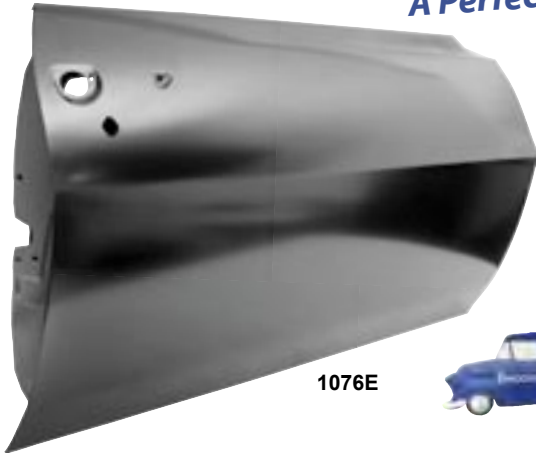

Fan

1076A

1076C

**New Tooling For
A Perfect Fit!**

1076E

1076P

Door Shells

1076A	1967	Door Shell RH	<i>New Tooling!</i>	MSRP \$455.00 ea
1076B	1967	Door Shell LH		MSRP \$455.00 ea
1076C	1968	Door Shell RH	<i>New Tooling!</i>	MSRP \$455.00 ea
1076D	1968	Door Shell LH		MSRP \$455.00 ea
1076E	1969	Door Shell RH	<i>New Tooling!</i>	MSRP \$455.00 ea
1076F	1969	Door Shell LH		MSRP \$455.00 ea
1076P	1970-73	Door Shell RH		MSRP \$999.00 ea
1076Q	1970-73	Door Shell LH		MSRP \$999.00 ea